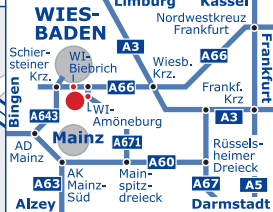

Taunusstein, Limburg

WIESBADEN Zentrum

1km

>WI-Dotzheim<

Hauptbahnhof

A 643

>Schiersteiner Kreuz<

Anschluss
>WI-Biebrich<

>WI-Mainzer Str.<

A 66

A 66

>WI-Erbenheim<

>WI-Äppelallee<

Anschluss
>WI-Amöneburg<

Schloss Biebrich

Rheingaustraße

Rathausstr.

Glarus-str.6

Ind.-gebiet

A 671

>Mainz-Kastel<

>MZ-Mombach<

**Amöneburg
(zu Wiesbaden)**

Mainz

AD >Mainz<

Mainz Zentrum

Mainz-Kastel

Rüdesheim

Frankfurt/Main

Darmstadt